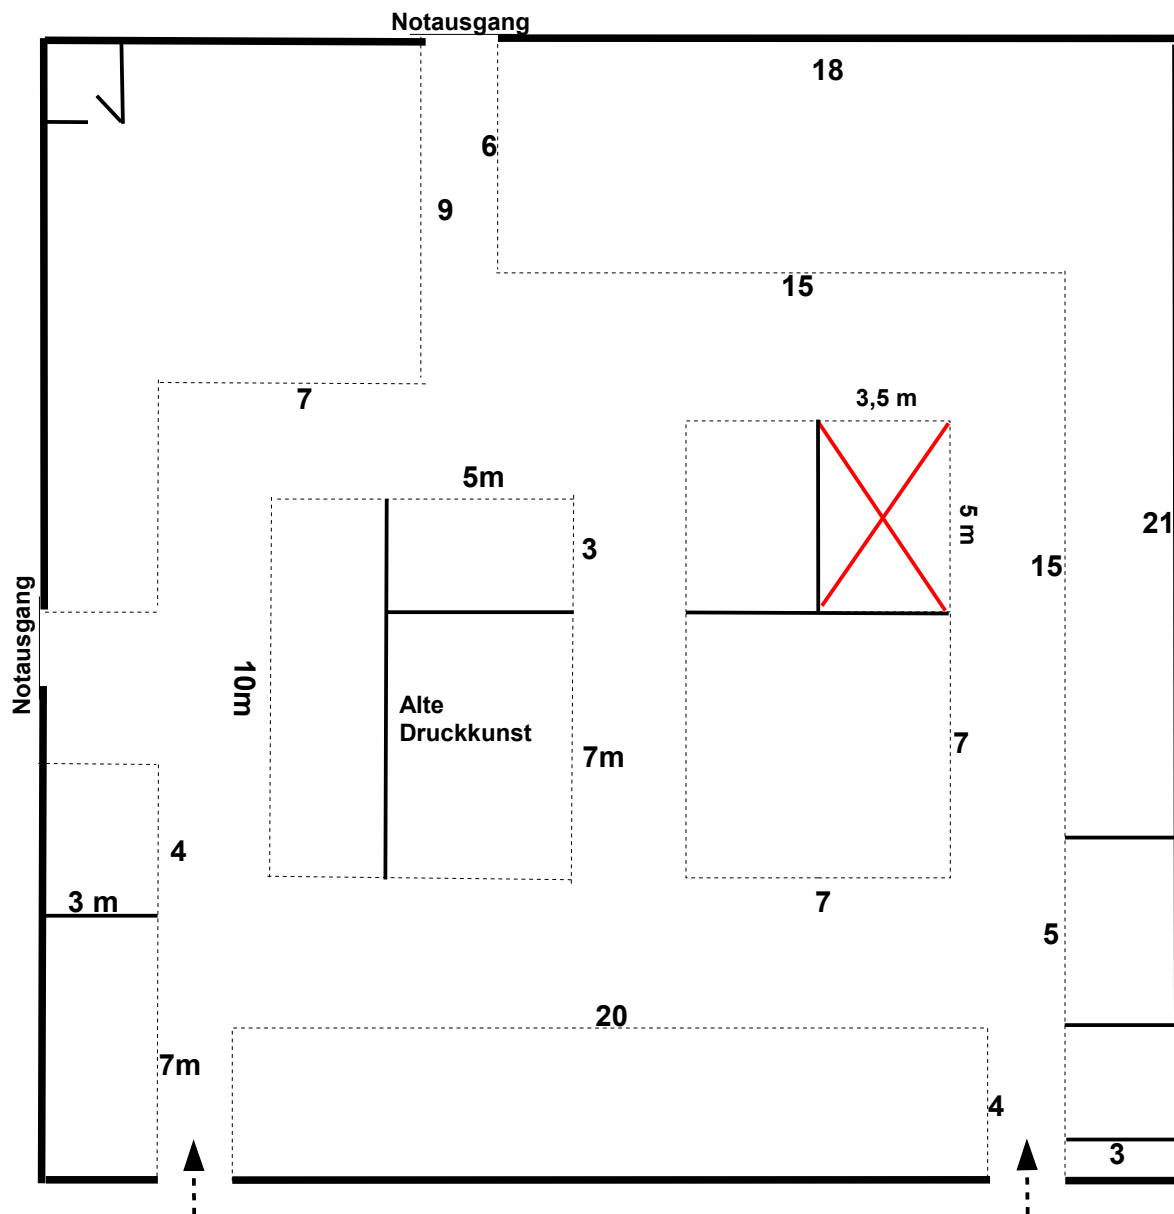

fdf – für die familie

Die Messe für alle

Tübingen 4. - 12. März 2017

Maßstab 1:200
Änderungen vorbehalten!